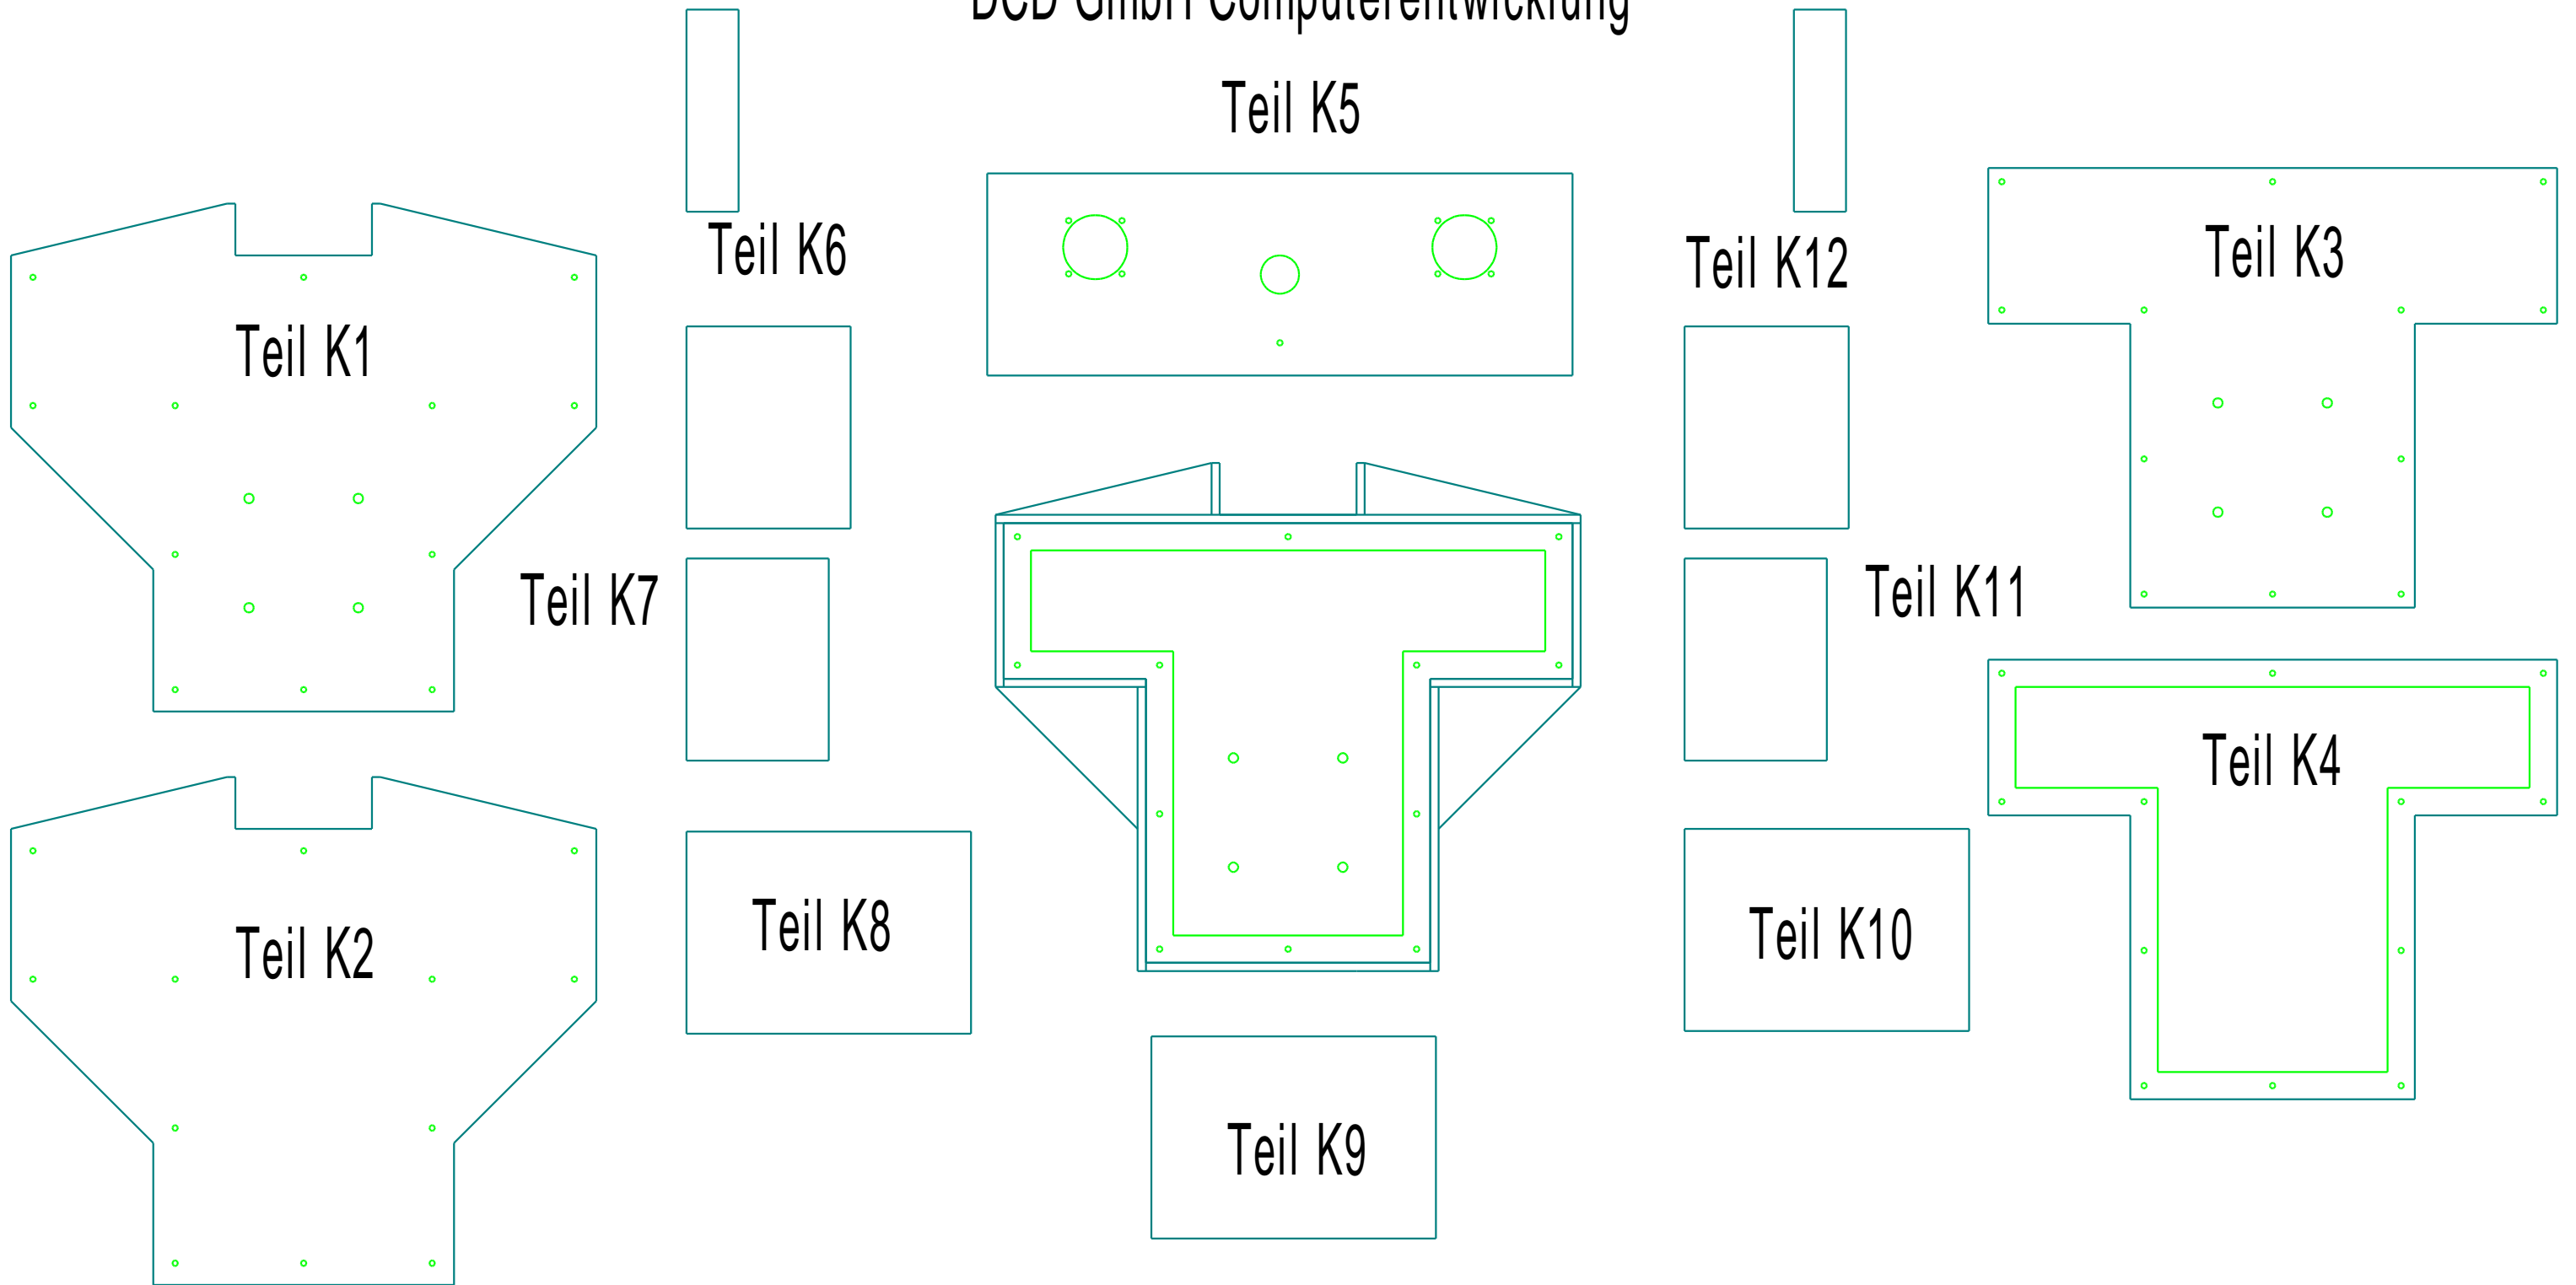

Teilezeichnung Roboter - Kopf
DCD GmbH Computerentwicklung

Rev1.1
Gez.: J.L.